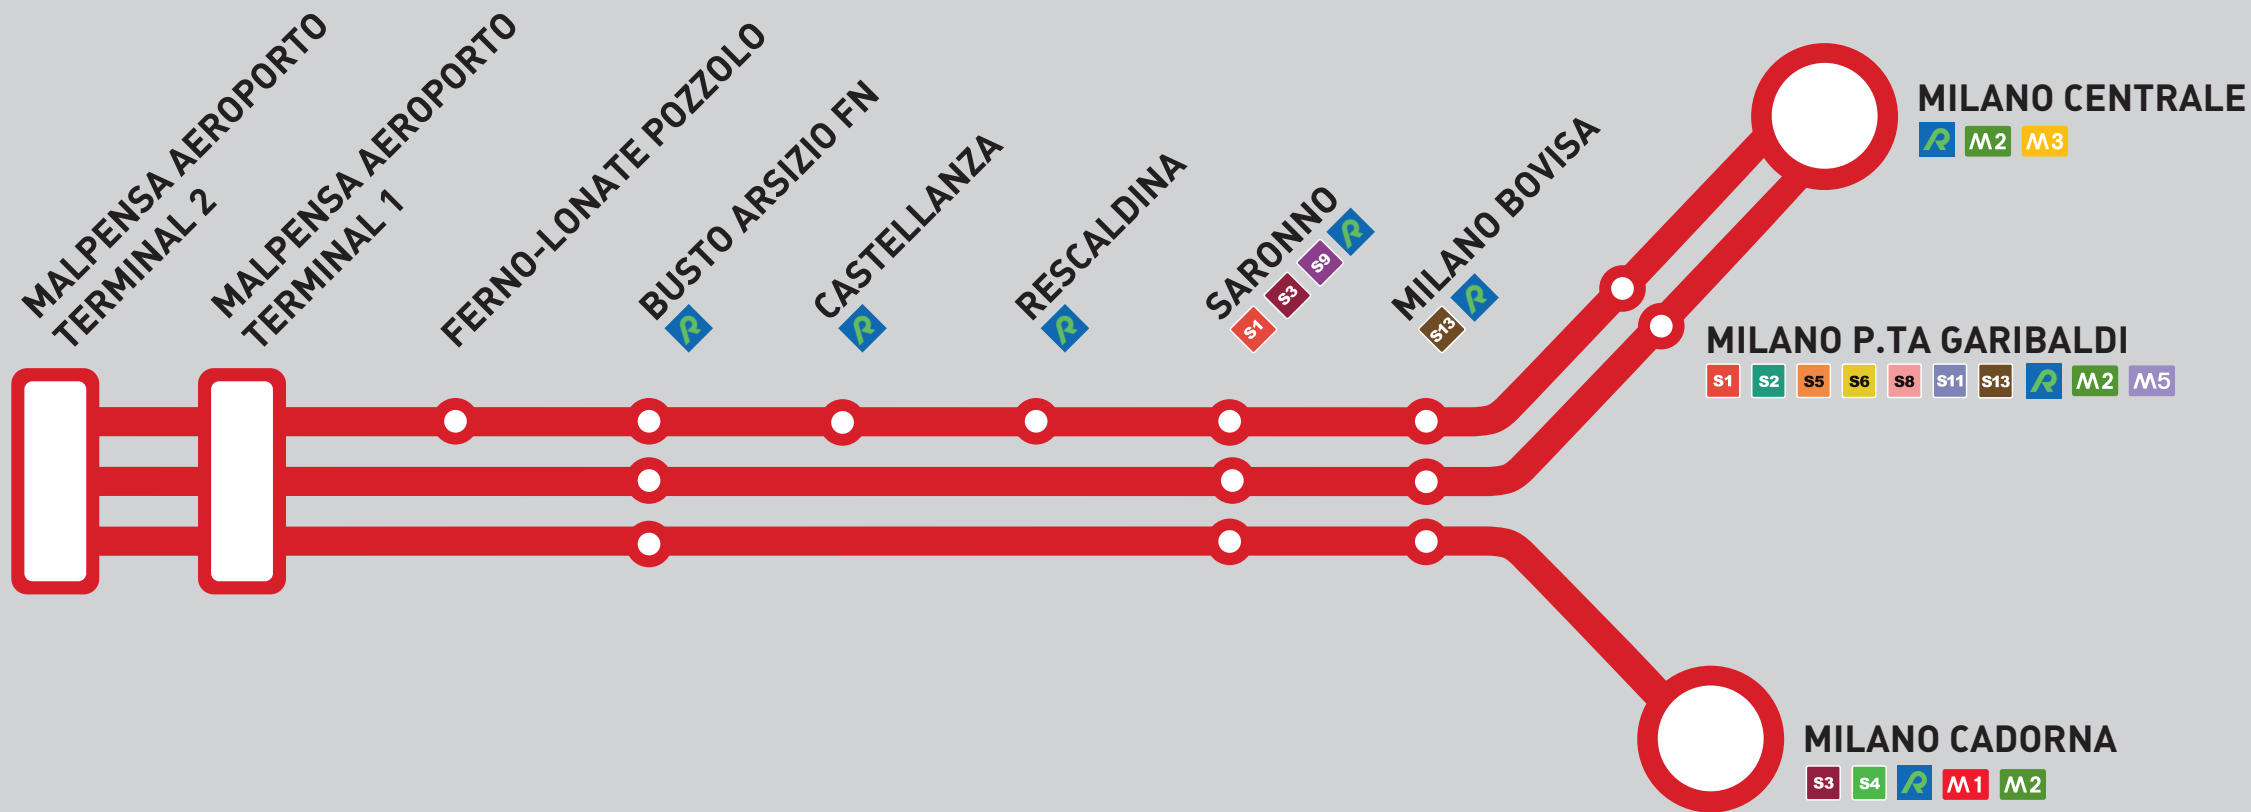

MALPENSA EXPRESS

Collegamento ferroviario Malpensa Aeroporto-Milano

- | | | |
|--|---|---------------------------------|
| S1 Saronno-Milano Passante-Lodi | S6 Novara-Milano Passante-Treviglio | R Linee regionali |
| S2 Mariano Comense-Milano Passante - Rogoredo | S8 Lecco-Carnate-Milano P.ta Garibaldi | M1 Linea metropolitana 1 |
| S3 Saronno-Milano Cadorna | S9 Saronno-Seregno-Milano-Albairate | M2 Linea metropolitana 2 |
| S4 Camnago Lentate-Milano Cadorna | S11 Chiasso-Como-Rho | M3 Linea metropolitana 3 |
| S5 Varese-Milano Passante-Treviglio | S13 Milano Bovisa-Pavia | M5 Linea metropolitana 5 |